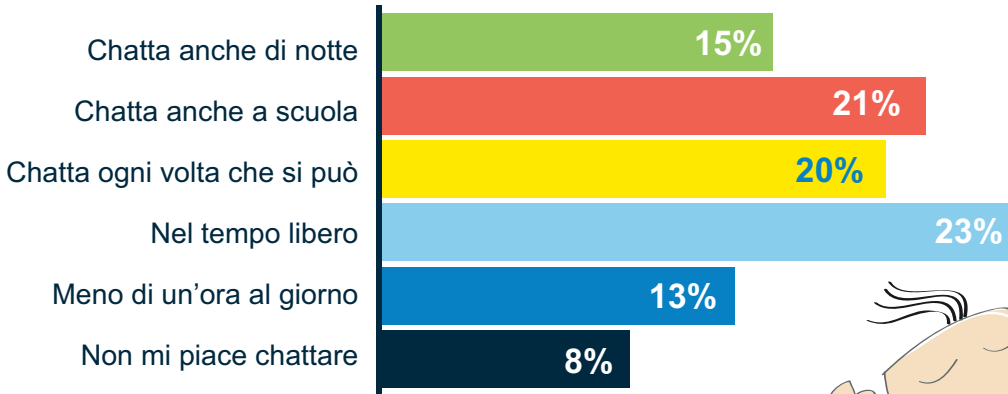

Rispetto alla rilevazione del **2016** i ragazzi "sempre connessi" passano dal **17%** al **21%**

Quali Social Network utilizzi regolarmente?

WhatsApp		89,4%
Facebook		28,1%
Instagram		82,7%
YouTube		66,5%
Snapchat		22,1%
Pinterest		10,8%
Ask.fm		12,7%
Tumblr		13,1%
Twitter		12%

Il 17% dichiara di aver inviato foto intime

11%

**Prende di mira online
ma solo per scherzo**

12%

**Si comporta
da cyberbullo**

Sei online e ti arriva un link... che fai?

Clicco dopo aver chiesto info a chi l'ha mandato

Clicca senza farsi problemi

Quanto tempo passi a chattare sui SocialNetwork?

Come tagghi i tuoi amici?

Tagga indiscriminatamente

1 su 4 non vuole pubblicare foto

Fascia di età

- < 13
- 13 - 14
- 15 - 16
- 17 - 18
- 19 - 20