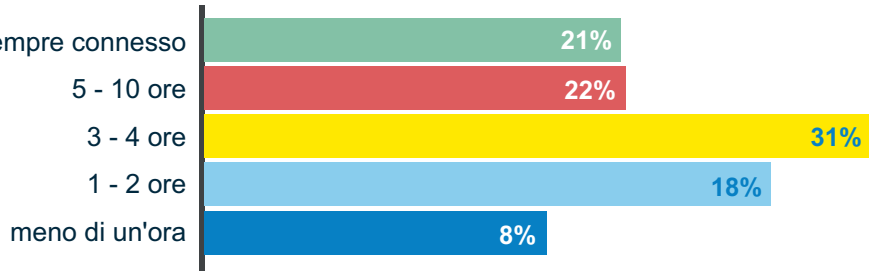

Generazione Z

Quante ore passi online ogni giorno?

Quali foto pubblici più spesso online?

- Selfie
- Foto animali
- Foto di Paesaggi e di posti che ho visitato
- Non mi piace pubblicare foto sui Social Network

Rispetto alla rilevazione del **2016** i ragazzi "sempre connessi" passano dal **17%** al **21%**

Quali Social Network utilizzi regolarmente?

WhatsApp		89,4%
Facebook		28,1%
Instagram		82,7%
YouTube		66,5%
Snapchat		22,1%
Pinterest		10,8%
Ask.fm		12,7%
Tumblr		13,1%
Twitter		12%

Il 17% dichiara di aver inviato foto intime

11%

**Prende di mira online
ma solo per scherzo**

12%

**Si comporta
da cyberbullo**

Sei online e ti arriva un link... che fai?

Clicco dopo aver chiesto info a chi l'ha mandato