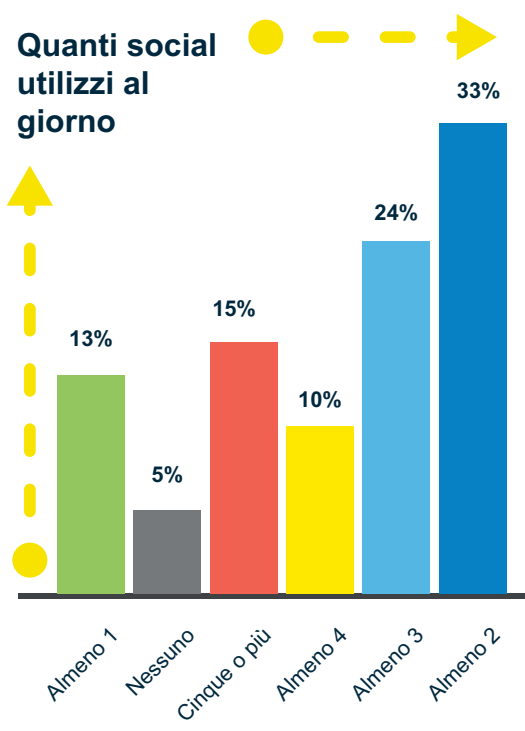

Generazione Z

Quante ore passi online ogni giorno?

Quali foto pubblici più spesso online?

- Selfie
- Foto animali
- Foto di Paesaggi e di posti che ho visitato
- Non mi piace pubblicare foto sui Social Network

Rispetto alla rilevazione del **2016** i ragazzi "sempre connessi" passano dal **17%** al **21%**

Quali Social Network utilizzi regolarmente?

WhatsApp		89,4%
Facebook		28,1%
Instagram		82,7%
YouTube		66,5%
Snapchat		22,1%
Pinterest		10,8%
Ask.fm		12,7%
Tumblr		13,1%
Twitter		12%

Il 17% dichiara di aver inviato foto intime

11%

**Prende di mira online
ma solo per scherzo**

12%

**Si comporta
da cyberbullo**

Sei online e ti arriva un link... che fai?

Clicco dopo aver chiesto info a chi l'ha mandato