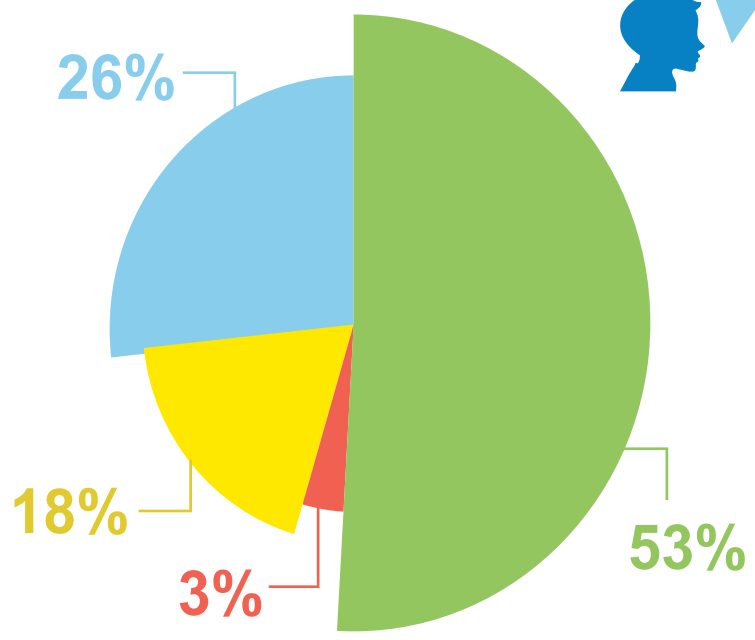

Generazione Z

Quante ore passi online ogni giorno?

Quali foto pubblici più spesso online?

- Selfie
- Foto animali
- Foto di Paesaggi e di posti che ho visitato
- Non mi piace pubblicare foto sui Social Network

Rispetto alla rilevazione del **2016** i ragazzi "sempre connessi" passano dal **17%** al **21%**

Quali Social Network utilizzi regolarmente?

WhatsApp		89,4%
Facebook		28,1%
Instagram		82,7%
YouTube		66,5%
Snapchat		22,1%
Pinterest		10,8%
Ask.fm		12,7%
Tumblr		13,1%
Twitter		12%

Il 17% dichiara di aver inviato foto intime

11%

**Prende di mira online
ma solo per scherzo**

12%

**Si comporta
da cyberbullo**

Sei online e ti arriva un link... che fai?

Clicco dopo aver chiesto info a chi l'ha mandato