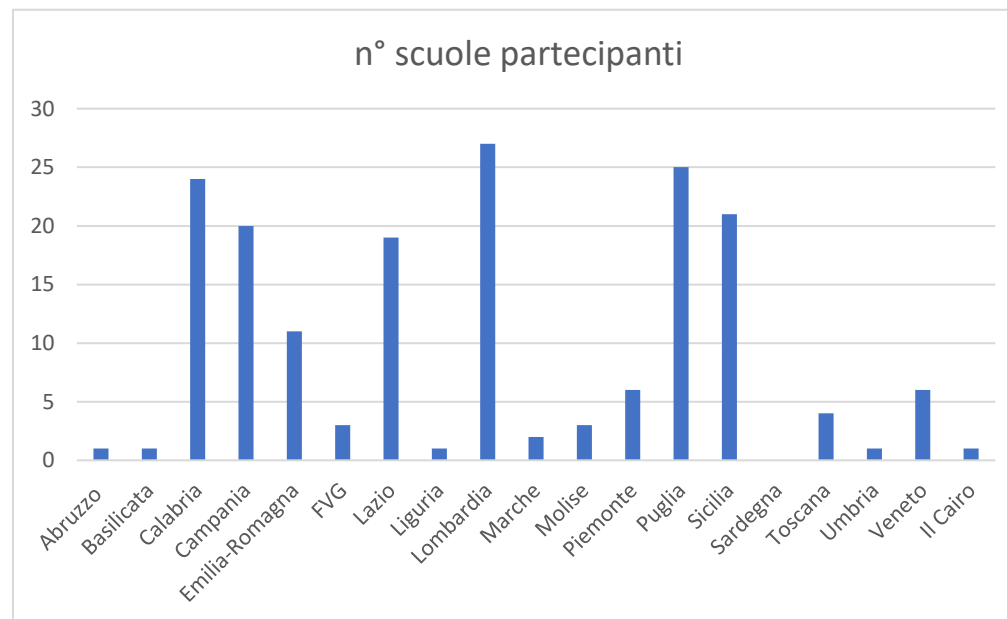

Ministero dell'istruzione e del merito

PIANO NAZIONALE DI SPERIMENTAZIONE FILIERA TECNOLOGICO-PROFESSIONALE

Regione	n° scuole partecipanti	filieri
Abruzzo	1	2
Basilicata	1	1
Calabria	24	30
Campania	20	24
Emilia-Romagna	11	13
FVG	3	3
Lazio	19	12
Liguria	1	1
Lombardia	27	31
Marche	2	2
Molise	3	3
Piemonte	6	10
Puglia	25	31
Sicilia	21	26
Sardegna	0	0
Toscana	4	4
Umbria	1	1
Veneto	6	6
Il Cairo	1	1
TOTALE	176	201